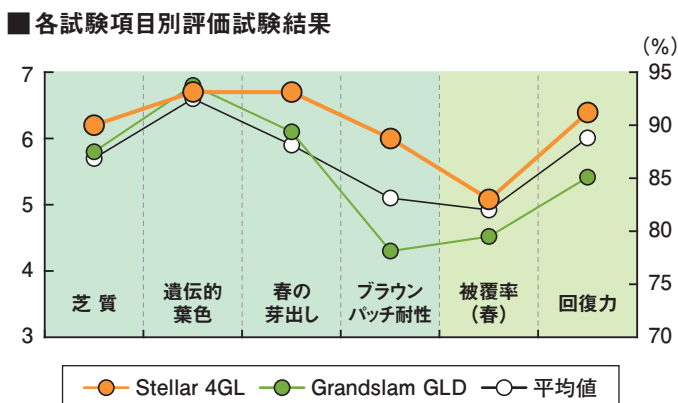

ステラー 4GL

Stellar 4GL TURF-TYPE PERENNIAL RYEGRASS

Stellar 4GL
PERENNIAL RYEGRASS

- 優れた耐暑性と春の芽出しが抜群に早い
- 踏圧条件下でも芝質が落ちず、
ハイクオリティーなターフを維持可能
- 各種損傷からの早い回復力により、
高い芝密度を維持することが可能
- ブラウンパッチやいもち病など
各種病害に対し高い耐性を有する

特長

ステラー4GLは、早い春の芽出しや高いいもち病耐性はそのまに、抜群の耐暑性や各種損傷からの回復力が向上した、ステラーGLシリーズの最新品種です。

踏圧条件下でも優れた芝質を保持し、各種損傷からも早期に回復できることから、高いクオリティーを求められる競技場やゴルフ場はもとより、公園緑化や法面緑化向けにも適した品種です。ウィンターオーバーシード向けとしても使用可能です。

播種量

ゴルフ場(ティー、フェアウェイ): 20 ~ 100g/m²

スポーツグラウンド: 30 ~ 50g/m²

法面緑化: 10 ~ 20g/m²

播種適期

3 ~ 6月、8 ~ 11月

種子の 標準的な性状

発芽率: 90% 純度: 98%

平均粒数: 800粒/g

【輸入・販売元】 紅大貿易株式会社