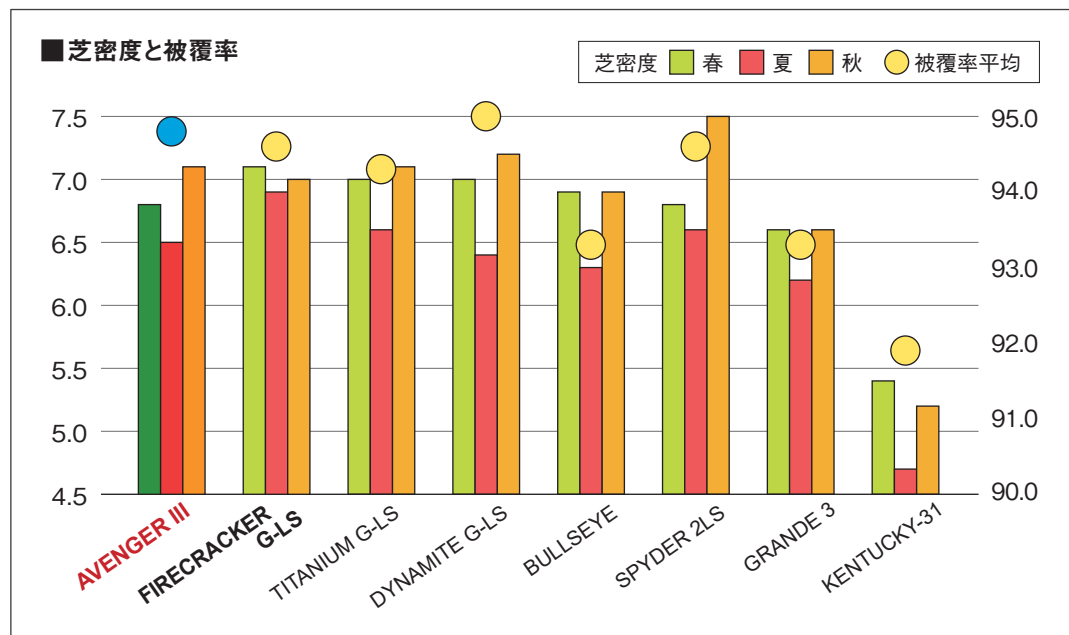

トールフェスク

アベンジャーIII

Seed Trader
Benidai

AVENGER III TURF-TYPE TALL FESCUE

- 発芽・初期生育に優れ、様々な環境に適応可能
- 濃緑色の細葉で年間を通し高品質なターフを形成
- 春の芽出しが早く芝生の造成速度も速い
- 高いブラウンパッチ耐性、優れた耐陰性

2021年NTEP評価試験結果

※NTEP2021年の評価試験より。オリジナルデータはこちらで確認できます。(http://www.ntep.org/)

特長

アベンジャーIIの後継品種で、芝質や耐暑性等の優れた特性はもとより、草丈が低く改良された最新品種です。濃緑色のキメ細やかな葉と擦り切れ抵抗性を持ち、年間を通して高品質なターフを形成するため、ゴルフ場や各種グラウンドに使用するスポーツターフ用として最適な品種です。また、公園芝生や法面緑化現場の使用にも適しています。

播種量

〈ゴルフ場ティーグラウンド〉 50～80g/m²
 〈スポーツグラウンド〉 40～50g/m²
 〈一般緑化〉 20～50g/m²

播種適期 3～6月、9～11月

種子の標準的な性状 発芽率:80% 純度:95% 粒数:450粒/g

【販売店】

【輸入・販売元】

紅大貿易株式会社

〒101-0048 千代田区神田司町2-8-3 第25中央ビル
 TEL:03-3256-0551 / FAX:03-3254-7126
 E-mail:seed@benidai.co.jp / https://benidai.com/