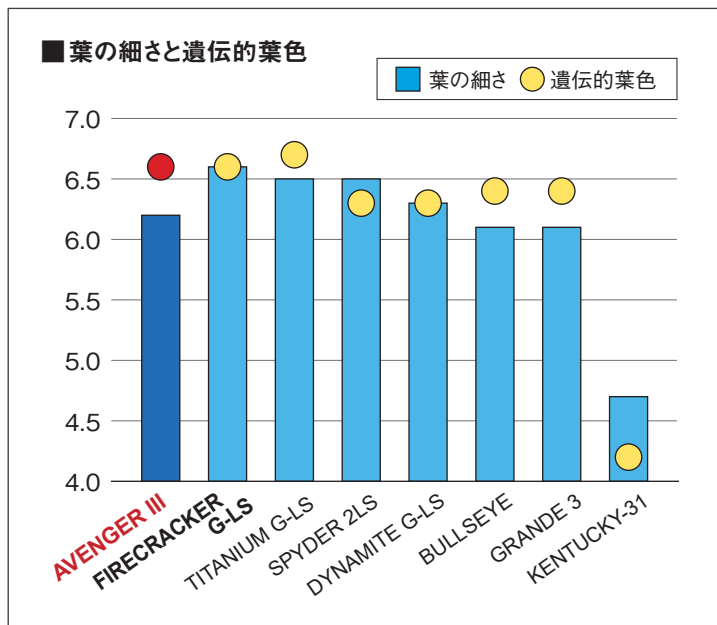

トールフェスク

アベンジャーIII

Seed Trader
Benidai

AVENGER III TURF-TYPE TALL FESCUE

- 発芽・初期生育に優れ、様々な環境に適応可能
- 濃緑色の細葉で年間を通し高品質なターフを形成
- 春の芽出しが早く芝生の造成速度も速い
- 高いブラウンパッチ耐性、優れた耐陰性

2021年NTEP評価試験結果

※NTEP2021年の評価試験より。オリジナルデータはこちらで確認できます。(http://www.ntep.org/)

特長

アベンジャーIIの後継品種で、芝質や耐暑性等の優れた特性はもとより、草丈が低く改良された最新品種です。濃緑色のキメ細やかな葉と擦り切れ抵抗性を持ち、年間を通して高品質なターフを形成するため、ゴルフ場や各種グラウンドに使用するスポーツターフ用として最適な品種です。また、公園芝生や法面緑化現場の使用にも適しています。

播種量

〈ゴルフ場ティーグラウンド〉 50～80g/m²
 〈スポーツグラウンド〉 40～50g/m²
 〈一般緑化〉 20～50g/m²

播種適期 3～6月、9～11月

種子の標準的な性状 発芽率:80% 純度:95% 粒数:450粒/g

【販売店】

【輸入・販売元】

紅大貿易株式会社

〒101-0048 千代田区神田司町2-8-3 第25中央ビル
 TEL:03-3256-0551 / FAX:03-3254-7126
 E-mail:seed@benidai.co.jp / https://benidai.com/