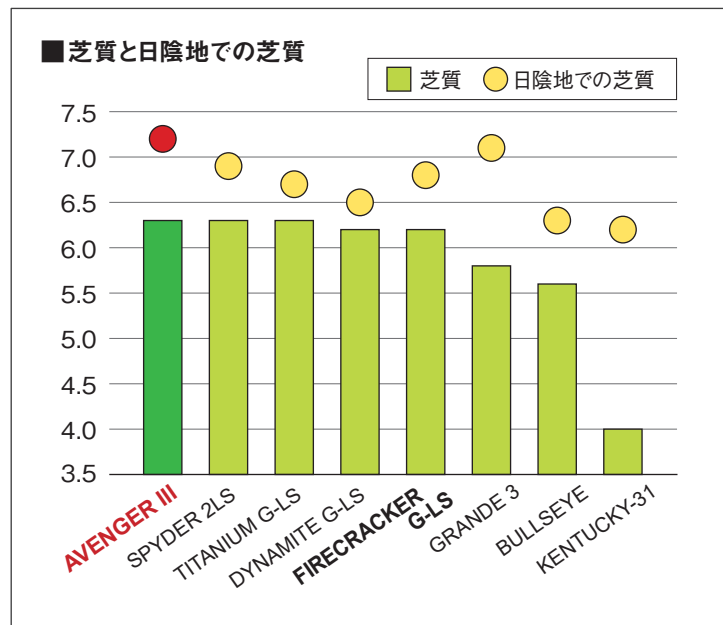

トールフェスク

アベンジャーIII

Seed Trader
Benidai

AVENGER III TURF-TYPE TALL FESCUE

- 発芽・初期生育に優れ、様々な環境に適応可能
- 濃緑色の細葉で年間を通し高品質なターフを形成
- 春の芽出しが早く芝生の造成速度も速い
- 高いブラウンパッチ耐性、優れた耐陰性

2021年NTEP評価試験結果

※NTEP2021年の評価試験より。オリジナルデータはこちらで確認できます。(http://www.ntep.org/)

特長

アベンジャーIIの後継品種で、芝質や耐暑性等の優れた特性はもとより、草丈が低く改良された最新品種です。濃緑色のキメ細やかな葉と擦り切れ抵抗性を持ち、年間を通して高品質なターフを形成するため、ゴルフ場や各種グラウンドに使用するスポーツターフ用として最適な品種です。また、公園芝生や法面緑化現場の使用にも適しています。

播種量

〈ゴルフ場ティーグラウンド〉 50～80g/m²
 〈スポーツグラウンド〉 40～50g/m²
 〈一般緑化〉 20～50g/m²

播種適期 3～6月、9～11月

種子の標準的な性状 発芽率:80% 純度:95% 粒数:450粒/g

【販売店】

【輸入・販売元】

紅大貿易株式会社

〒101-0048 千代田区神田司町2-8-3 第25中央ビル
 TEL:03-3256-0551 / FAX:03-3254-7126
 E-mail:seed@benidai.co.jp / https://benidai.com/